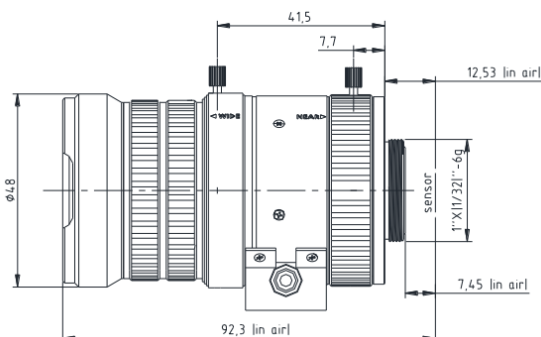

4K 高清智能交通镜头

VG12050IR4K

- ◆ 品牌：中联科创（ZLKC）
- ◆ 规格：1/1.8" CS 型 F1.5-360
- ◆ 焦距 $f=12-50\text{mm}$
- ◆ 4k 像素高清晰影像
- ◆ 多层镀膜光学玻璃材质
- ◆ 聚焦和变焦调节螺丝锁定
- ◆ 适用于智能交通等监控场景

产品规格书：

型号 Model	VG12050IR4K	
像机尺寸 Image Size	1/1.8-inch	
焦距 Focal length	12-50mm	
光圈范围 F No.	F1.5-360	
最短物距 M.O.D(m)	0.3m	
控制方式 Operation	Iris	Auto 自动调整
	Focus	Manual 手动调整
	Zoom	Manual 手动调整
视场角 Horizontal Angle of View	1/1.9" IMX185 1080P	38°×33°×20°;9.8°×8.6°×4.8°
	1/2.8" IMX290 1080P	30°×26°×15°;7.6°×6.6°×3.7°
畸变 Distortion	1/1.8"Type	-3% @wide
接口 Mount	CS-Mount	
后焦距 Back focal length	7.45mm	
外形尺寸 Dimension	Φ48x79.77mm	
重量 Weight	210.0g	
备注 Remark	4K (3840×2160) HD CCTV LENS	